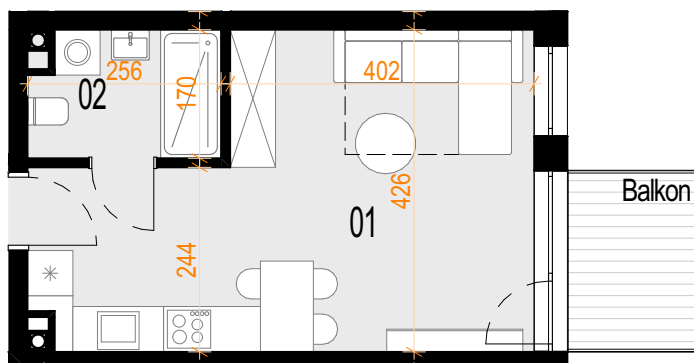

OSIEDLE ARKADY

numer lokalu:

A2.22

piętro:

PIĘTRO +2

powierzchnia użytkowa:

27,15m²

skala : 1:100

HAUS
DEVELOPER

Nr	Nazwa	Pow.[m ²]
01	Pokój dz. z anek.	23,14
02	Łazienka	4,01
		27,15 m²
		Balkon : 4,22m ²

WWW.OSIEDLEARKADY.PL

Plany mieszkań należy traktować poglądowo. Prezentowane są one jedynie w celu przedstawienia rozkładu funkcjonalnego mieszkań. Ostateczne wymiary zostaną określone w trakcie pomiarów powykonawczych i mogą odbiegać od tutaj przedstawionych.