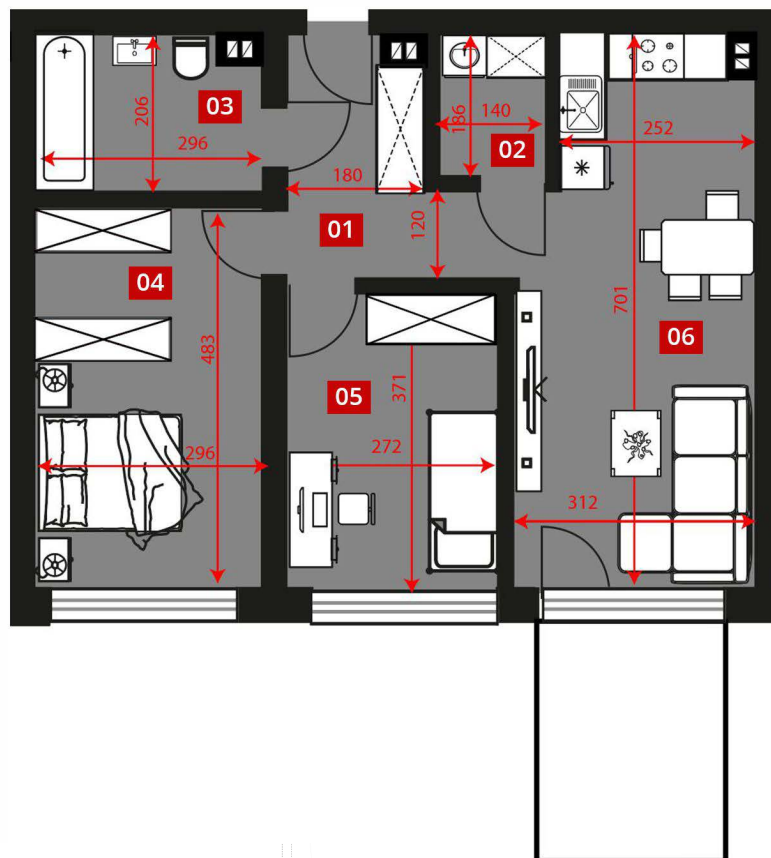

numer lokalu:
C0.01

piętro:
PARTER

powierzchnia użytkowa:
59,1 m²

C0.01	01	Korytarz	6,6
C0.01	02	Garderoba	2,5
C0.01	03	Łazienka	5,8
C0.01	04	Sypialnia	14,1
C0.01	05	Pokój	9,9
C0.01	06	Pokój dz. z anek.	20,2
			59,1 m²

Taras: 7,2m²

Ogród: 62m²