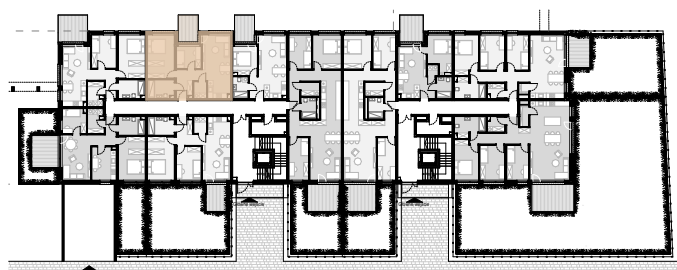

OSIEDLE
ARKADY

numer lokalu:

C0.04

piętro:

PARTER

powierzchnia użytkowa:

55,7m²

skala : 1:100

Nr	Nazwa	Pow.[m ²]
01	Korytarz	6,8
02	Garderoba	2,5
03	Łazienka	5,8
04	Sypialnia	14,1
05	Pokój	6,9
06	Pokój dz. z anek.	19,6
		55,7 m²
		Balkon : 7,0m ²

WWW.OSIEDLEARKADY.PL

Plany mieszkań należy traktować poglądowo. Prezentowane są one jedynie w celu przedstawienia rozkładu funkcjonalnego mieszkań. Ostateczne wymiary zostaną określone w trakcie pomiarów powykonawczych i mogą odbiegać od tutaj przedstawionych.