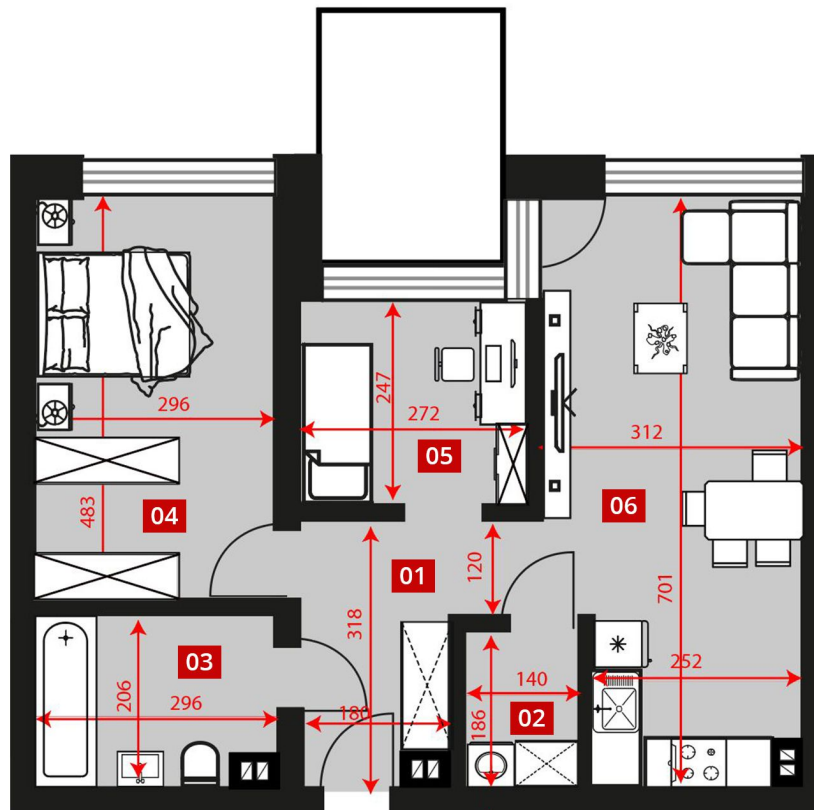

numer lokalu:
C0.04

piętro:
PARTER

powierzchnia użytkowa:
55,8 m²

C0.04	01 Korytarz	6,6
C0.04	02 Garderoba	2,5
C0.04	03 Łazienka	5,8
C0.04	04 Sypialnia	14,1
C0.04	05 Pokój	6,6
C0.04	06 Pokój dz. z anek.	20,2

55,8 m²

Balkon: 6,6 m²