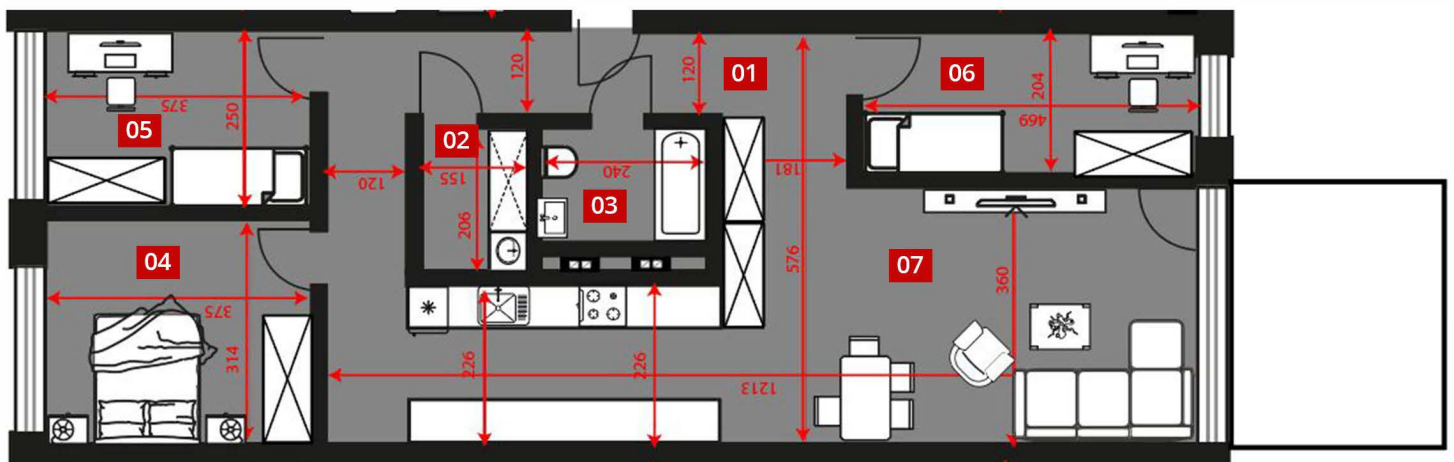

numer lokalu:
C0.07

piętro:
PARTER

powierzchnia użytkowa:
86,2 m²

| | | | |
|-------|----|-------------------|---------------------------|
| C0.07 | 01 | Korytarz | 11,3 |
| C0.07 | 02 | Garderoba | 3,1 |
| C0.07 | 03 | Łazienka | 4,0 |
| C0.07 | 04 | Sypialnia | 11,6 |
| C0.07 | 05 | Pokój | 9,2 |
| C0.07 | 06 | Pokój | 9,4 |
| C0.07 | 07 | Pokój dz. z anek. | 37,6 |
| | | | 86,2 m² |

HAUS
DEVELOPER

Taras: 10,8m Ogród: 35,2m