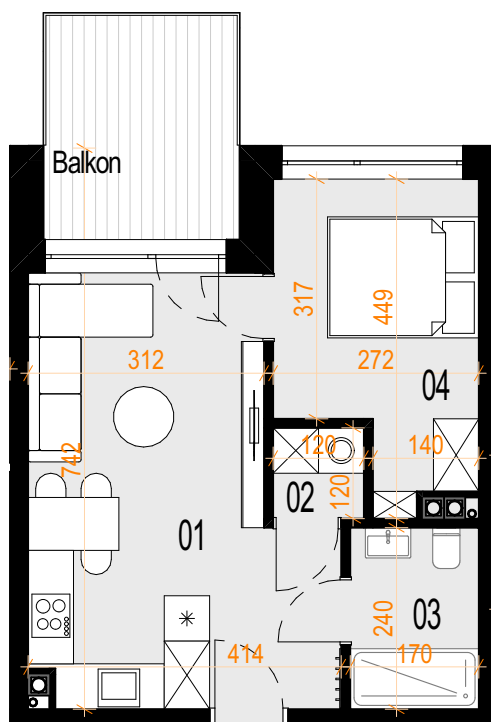

OSIEDLE
ARKADY

numer lokalu:

C0.08

piętro:

PARTER

powierzchnia użytkowa:

35,4m²

skala : 1:100

Nr	Nazwa	Pow.[m ²]
01	Pokój dz. z anek.	20,0
02	Garderoba	1,4
03	Łazienka	4,0
04	Sypialnia	10,0
		35,4 m²
		Balkon : 7,8m ²

WWW.OSIEDLEARKADY.PL

Plany mieszkań należy traktować poglądowo. Prezentowane są one jedynie w celu przedstawienia rozkładu funkcjonalnego mieszkań. Ostateczne wymiary zostaną określone w trakcie pomiarów powykonawczych i mogą odbiegać od tutaj przedstawionych.