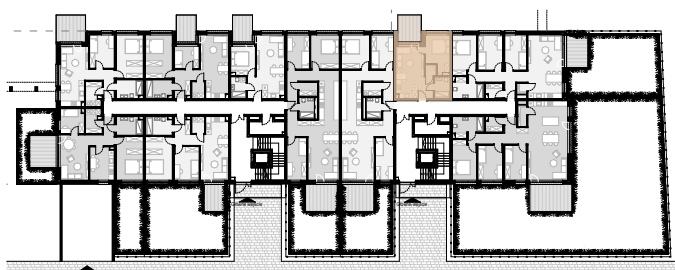

OSIEDLE
ARKADY

numer lokalu:

C0.08

piętro:

PARTER

powierzchnia użytkowa:

35,4m²

skala : 1:100

Nr	Nazwa	Pow.[m ²]
01	Pokój dz. z anek.	20,0
02	Garderoba	1,4
03	Łazienka	4,0
04	Sypialnia	10,0
		35,4 m²
		Balkon : 7,8m ²

WWW.OSIEDLEARKADY.PL

Plany mieszkań należy traktować poglądowo. Prezentowane są one jedynie w celu przedstawienia rozkładu funkcjonalnego mieszkań. Ostateczne wymiary zostaną określone w trakcie pomiarów powykonawczych i mogą odbiegać od tutaj przedstawionych.