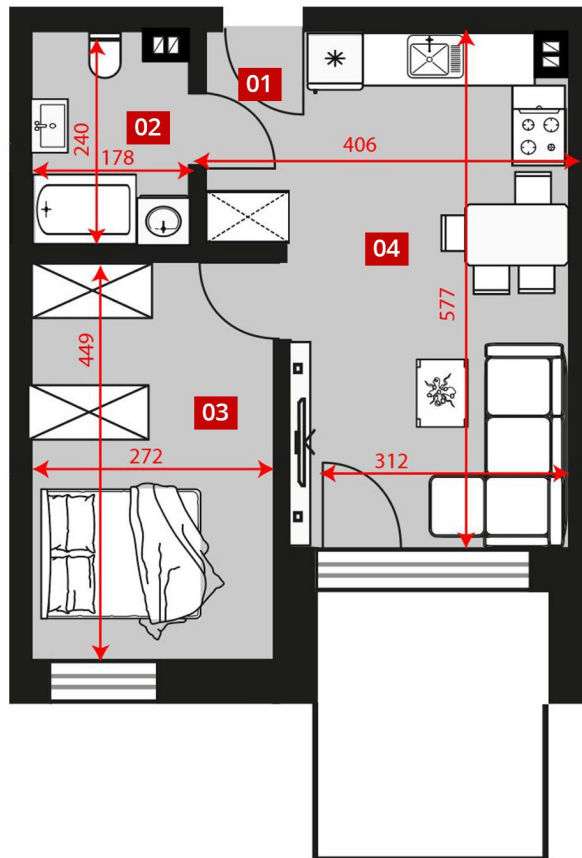

numer lokalu:
C1.11

piętro:
PIĘTRO I

powierzchnia użytkowa:
35,8 m²

C1.11	01	Korytarz	2,8
C1.11	02	Łazienka	4,0
C1.11	03	Sypialnia	12,0
C1.11	04	Pokój dz. z anek.	17,0
			35,8 m²

Balkon: 7,8 m²