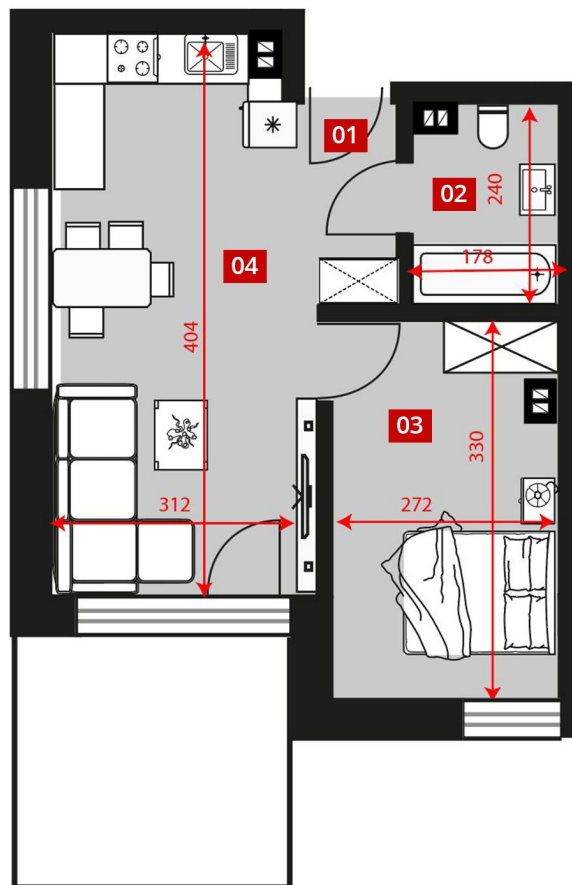

numer lokalu:
C1.13

piętro:
PIĘTRO I

powierzchnia użytkowa:
37,8 m²

C1.13	01	Korytarz	3,2
C1.13	02	Łazienka	4,0
C1.13	03	Sypialnia	11,8
C1.13	04	Pokój dz. z anek.	18,8
			37,8 m²

Balkon: 9,7 m²