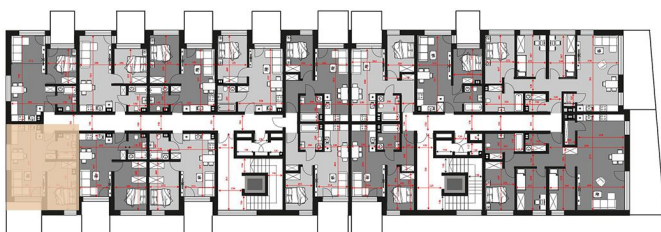

numer lokalu:
C1.13

piętro:
PIĘTRO I

powierzchnia użytkowa:
37,8 m²

C1.13	01	Korytarz	3,2
C1.13	02	Łazienka	4,0
C1.13	03	Sypialnia	11,8
C1.13	04	Pokój dz. z anek.	18,8
			37,8 m²

Balkon: 9,7 m²