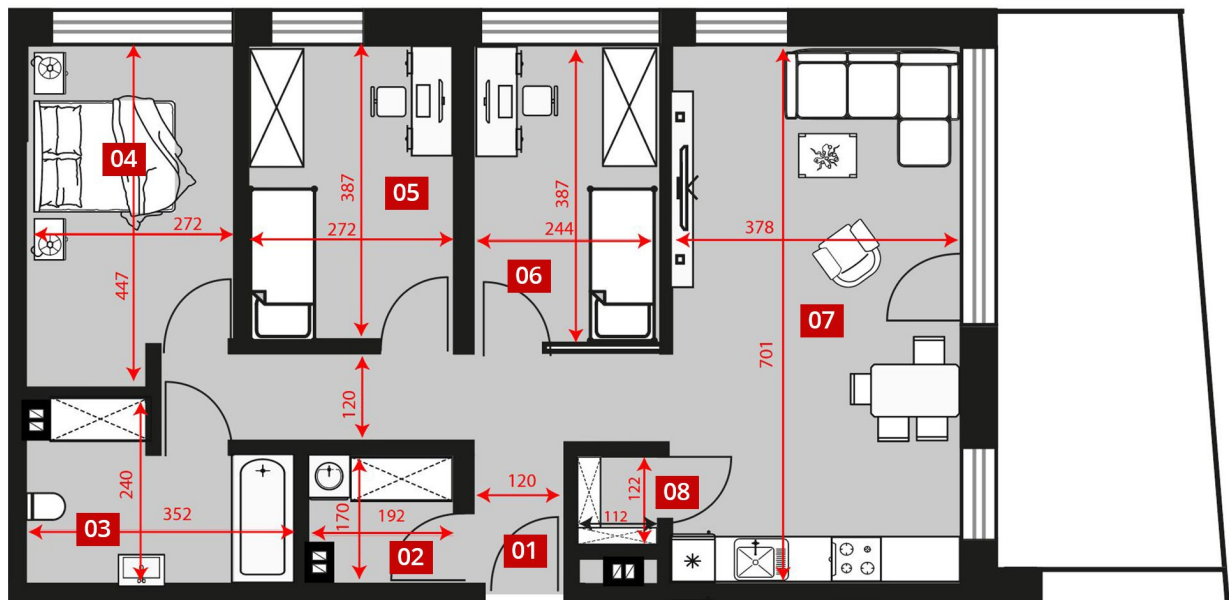

numer lokalu:
C1.22

piętro:
PIĘTRO I

powierzchnia użytkowa:
78,0 m²

C1.22	01	Korytarz	9,9
C1.22	02	Garderoba	3,0
C1.22	03	Łazienka	6,7
C1.22	04	Sypialnia	11,3
C1.22	05	Pokój	10,3
C1.22	06	Pokój	9,3
C1.22	07	Pokój dz. z anek.	26,2
C1.22	08	Schowek	1,3

78,0 m²

Balkon: 20,1 m²