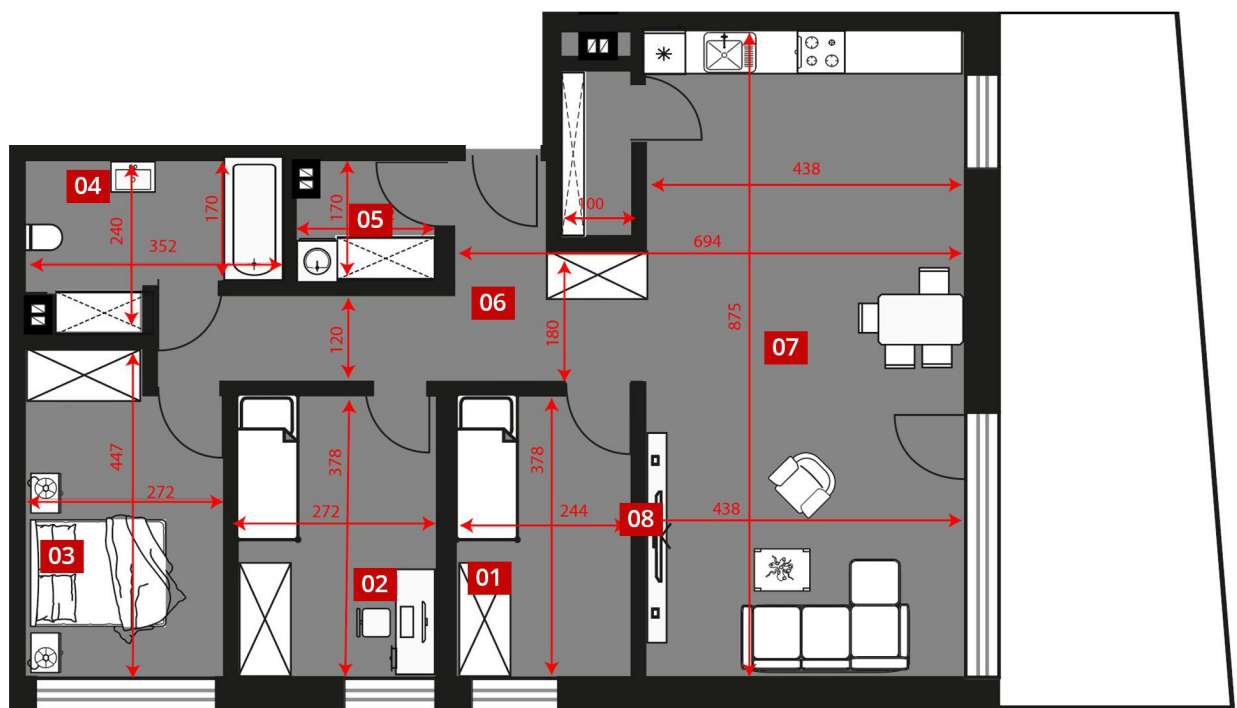

numer lokalu:
C1.23

piętro:
PIĘTRO I

powierzchnia użytkowa:
91,8 m²

C1.23	01	Korytarz	10,9
C1.23	02	Garderoba	3,0
C1.23	03	Łazienka	6,7
C1.23	04	Sypialnia	11,3
C1.23	05	Pokój	10,3
C1.23	06	Pokój	9,3
C1.23	07	Pokój dz. z anek.	38,0
C1.23	08	Schowek	2,3

91,8 m²

Balkon: 27,5 m²