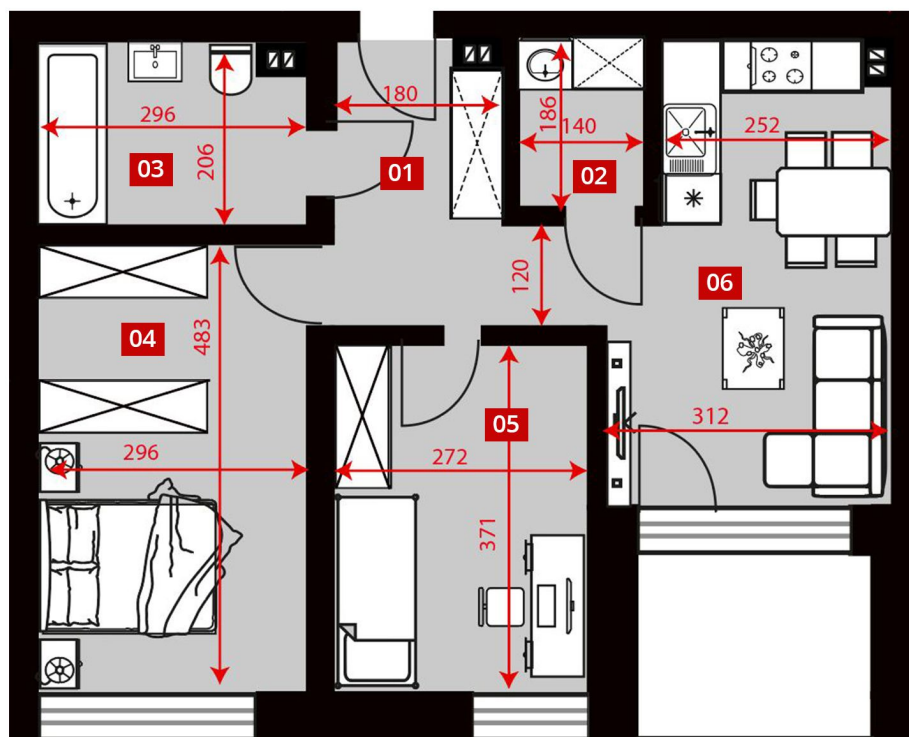

numer lokalu:
C2.24

piętro:
PIĘTRO II

powierzchnia użytkowa:
52,9 m²

C2.24	01	Korytarz	6,6
C2.24	02	Garderoba	2,5
C2.24	03	Łazienka	5,8
C2.24	04	Sypialnia	14,1
C2.24	05	Pokój	9,9
C2.24	06	Pokój dz. z anek.	14,0
			52,9 m²

Balkon: 5,2 m²