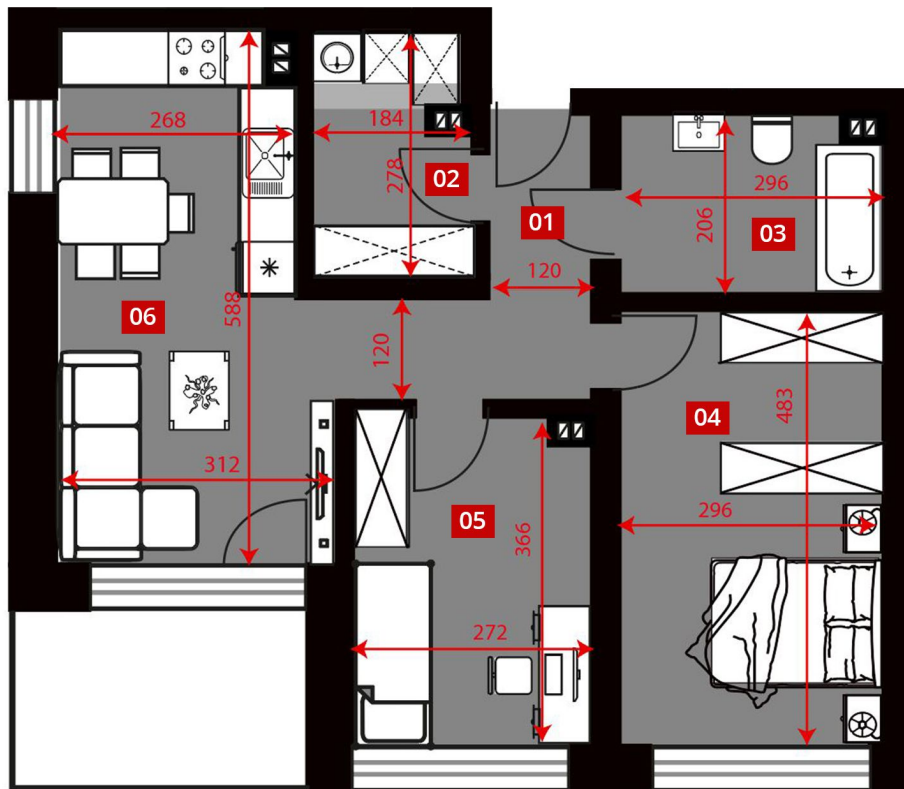

numer lokalu:
C2.25

piętro:
PIĘTRO II

powierzchnia użytkowa:
56,4 m²

C2.25	01	Korytarz	5,7
C2.25	02	Garderoba	4,6
C2.25	03	Łazienka	5,8
C2.25	04	Sypialnia	14,1
C2.25	05	Pokój	9,6
C2.25	06	Pokój dz. z anek.	16,6

56,4 m²

Balkon: 6,5 m²