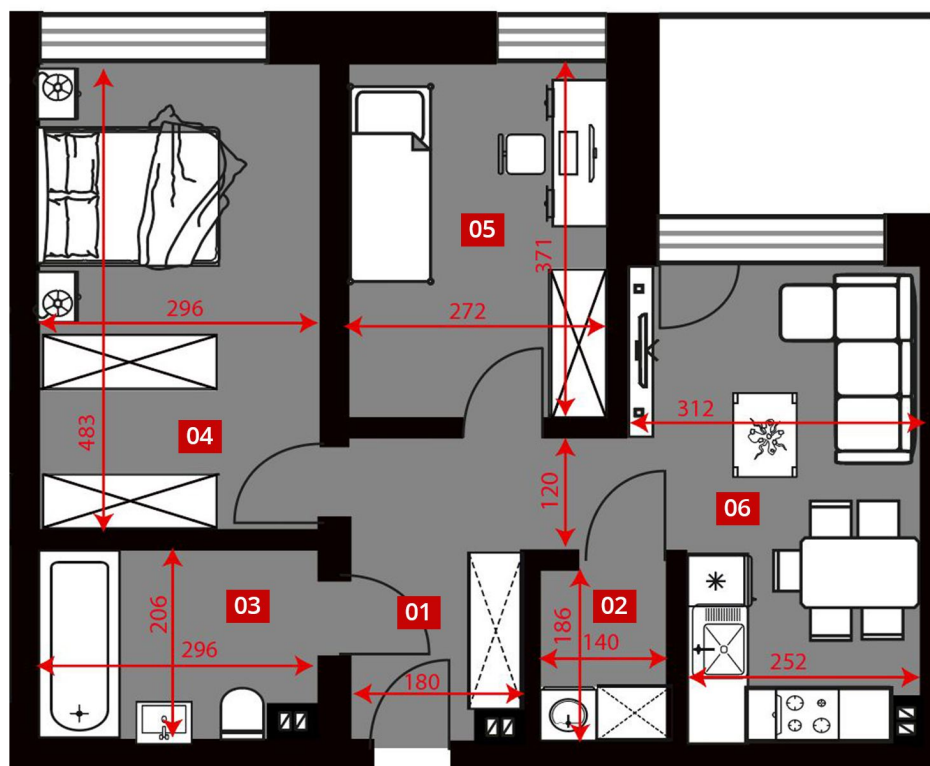

numer lokalu:
C2.27

piętro:
PIĘTRO II

powierzchnia użytkowa:
52,9 m²

C2.27	01 Korytarz	6,6
C2.27	02 Garderoba	2,5
C2.27	03 Łazienka	5,8
C2.27	04 Sypialnia	14,1
C2.27	05 Pokój	9,9
C2.27	06 Pokój dz. z anek.	14,0
		52,9 m²

Balkon: 5,8 m²