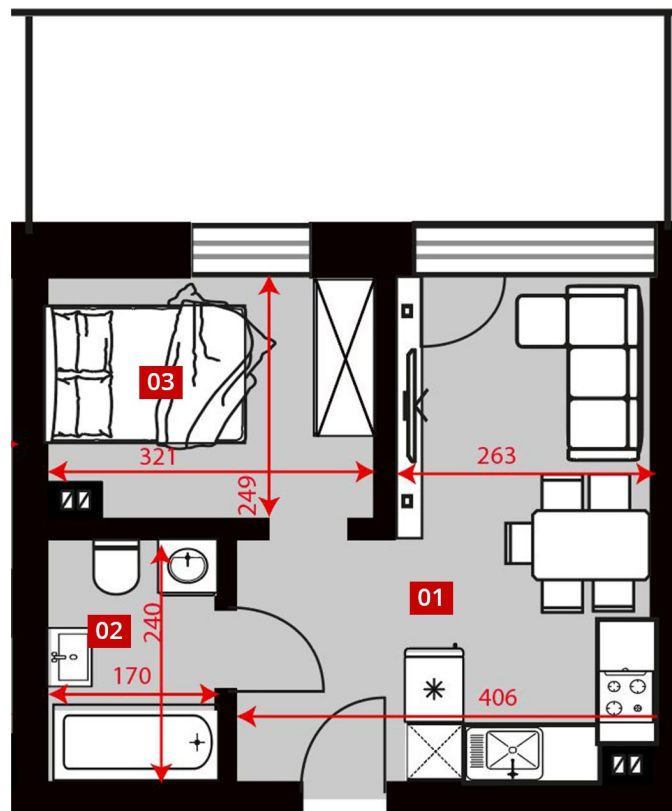

numer lokalu:
C2.28

piętro:
PIĘTRO II

powierzchnia użytkowa:
27,8 m²

C2.28	01	Pokój dz. z anek.	16,3
C2.28	02	Łazienka	4,0
C2.28	03	Sypialnia	7,5
			27,8 m²

Balkon: 12,3 m²