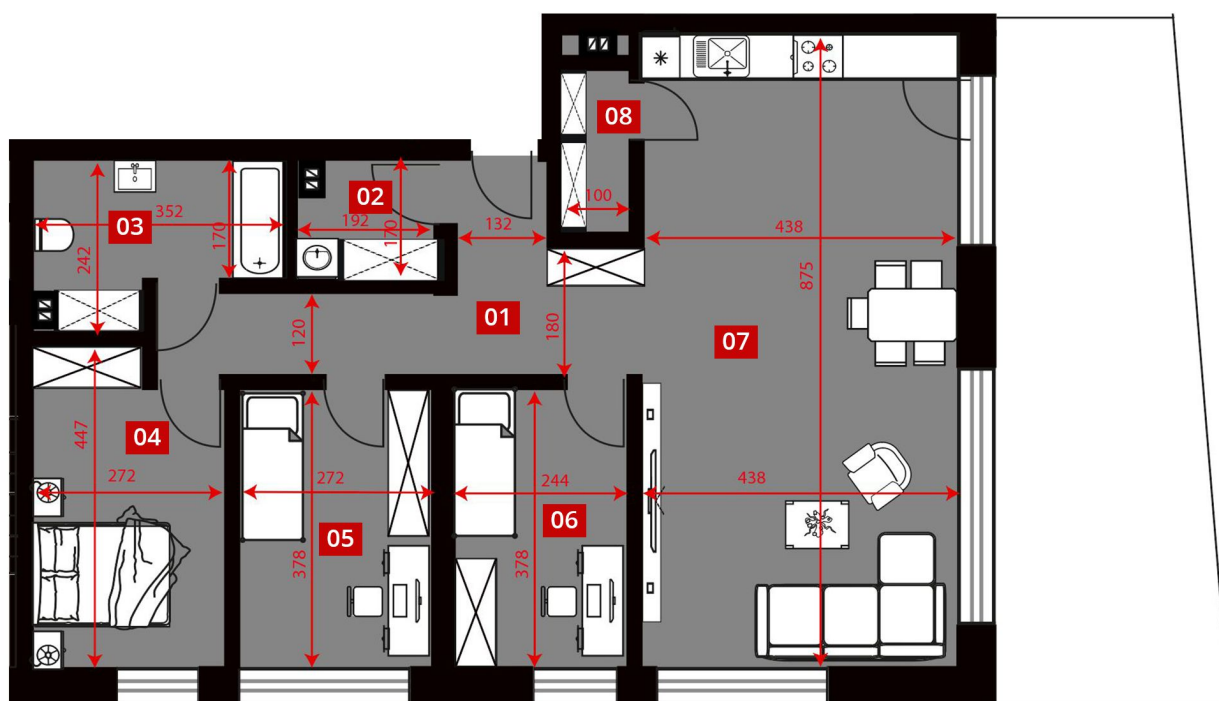

numer lokalu:
C2.33

piętro:
PIĘTRO II

powierzchnia użytkowa:
91,8 m²

C2.33	01	Korytarz	10,9
C2.33	02	Garderoba	3,0
C2.33	03	Łazienka	6,7
C2.33	04	Sypialnia	11,3
C2.33	05	Pokój	10,3
C2.33	06	Pokój	9,3
C2.33	07	Pokój dz. z anek.	38,0
C2.33	08	Schowek	2,3

91,8 m²

Balkon: 27,0 m²