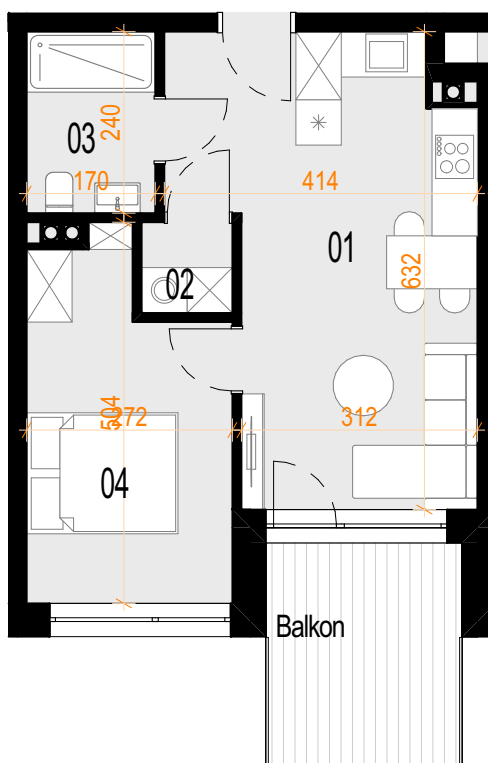

OSIEDLE
ARKADY

numer lokalu:

D0.17

piętro:

PARTER

powierzchnia użytkowa:

37,94m²

skala : 1:100

HAUS
DEVELOPER

Nr	Nazwa	Pow.[m ²]
01	Pokój dz. z anek.	21,17
02	Garderoba	1,37
03	Łazienka	3,96
04	Sypialnia	11,44

37,94 m²

Balkon : 7,80m²

WWW.OSIEDLEARKADY.PL

Plany mieszkań należy traktować poglądowo. Prezentowane są one jedynie w celu przedstawienia rozkładu funkcjonalnego mieszkań. Ostateczne wymiary zostaną określone w trakcie pomiarów powykonawczych i mogą odbiegać od tutaj przedstawionych.